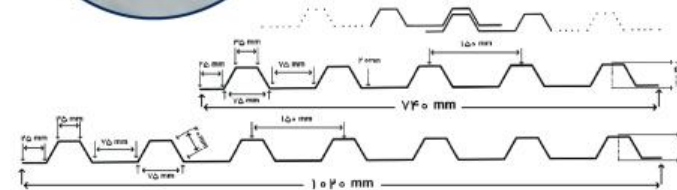

**زرین فولاد شهرپاری**

لیدر صنعت برش، خم کاری و فرم دهی ورق فولاد

دوزنقه گام 20 میلی متر

دوزنقه گام 35 میلی متر

طرح سفال ژنوا

طرح دامپا

طرح سینوسی

طرح سینوسی ریز

شادولاین سینوسی

شادولاین دوزنقه

عرشه فولادی  
(گام ۶۵ و ۷۵)