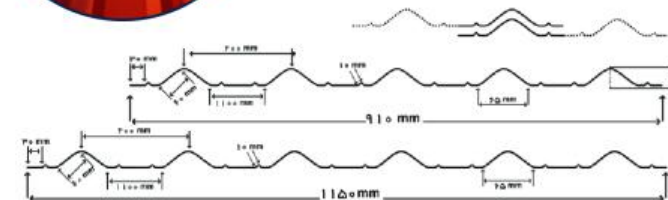

**زرین فولاد شهرپاری**

لیدر صنعت برش، خم کاری و فرم دهی ورق فولاد

دوزنقه گام 20 میلی متر

دوزنقه گام 35 میلی متر

طرح سفال ژنوا

طرح دامپا

طرح سینوسی

طرح سینوسی ریز

شادولاین سینوسی

شادولاین دوزنقه

عرشه فولادی  
(گام ۶۵ و ۷۵)