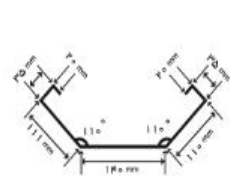

زرین فولاد شهریار

مجتمع بزرگ تولیدی_خدماتی
صنعت فولاد کشور

(سهامی خاص)

پروفیل زد

آبرو

قوطی و لوله

قابلیت سفارشی سازی ابعاد، طبق نیاز خریداران

سازه های کناف

پروفیل U

اصفهان، شهرستان لنجان، ورنامخواست
شرکت زرین فولاد شهریار
تلفن: ۰۳۱-۹۱۰۰۳۱۳۱ ایمیل: info@zainfoolad.ir
www.zarrinfoolad.ir