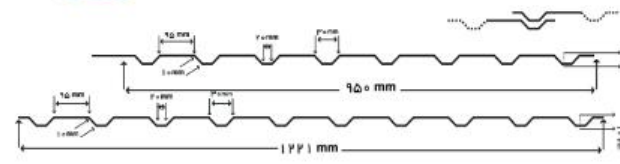

**زرین فولاد شهرپاری**

لیدر صنعت برش، خم کاری و فرم دهی ورق فولاد

دوزنقه گام 20 میلی متر

دوزنقه گام 35 میلی متر

طرح سفال ژنوا

طرح دامپا

طرح سینوسی

طرح سینوسی ریز

شادولاین سینوسی

شادولاین دوزنقه

عرشه فولادی  
(گام ۶۵ و ۷۵)