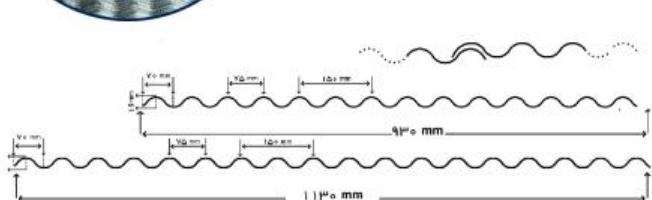

**زرین فولاد شهرپاری**

لیدر صنعت برش، خم کاری و فرم دهی ورق فولاد

دوزنقه گام 20 میلی متر

دوزنقه گام 35 میلی متر

طرح سفال ژنوا

طرح دامپا

طرح سینوسی

طرح سینوسی ریز

شادولاین سینوسی

شادولاین دوزنقه

عرشه فولادی  
(گام ۶۵ و ۷۵)