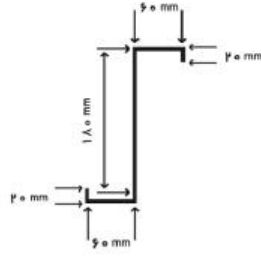

پروفیل Z

آبرو