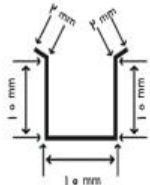

زرین فولاد شهریار

مجتمع بزرگ تولیدی_خدماتی
صنعت فولاد کشور

(سهامی خاص)

پروفیل زد

آبرو

قوطی و لوله

قابلیت سفارشی سازی ابعاد، طبق نیاز خریداران

سازه های کناف

پروفیل U

اصفهان، شهرستان لنجان، ورنامخواست
شرکت زرین فولاد شهریار
تلفن: ۰۳۱-۹۱۰۰۳۱۳۱ ایمیل: info@zainfoolad.ir
www.zarrinfoolad.ir