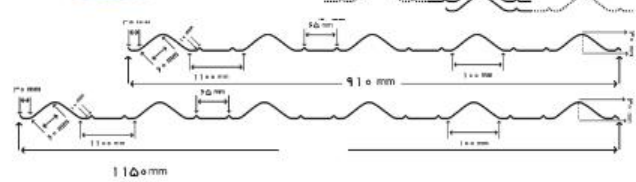

**زرین فولاد شهرپاری**

لیدر صنعت برش، خم کاری و فرم دهی ورق فولاد

دوزنقه گام 20 میلی متر

دوزنقه گام 35 میلی متر

طرح سفال ژنوا

طرح دامپا

طرح سینوسی

طرح سینوسی ریز

شادولاین سینوسی

شادولاین دوزنقه

عرشه فولادی  
(گام ۶۵ و ۷۵)