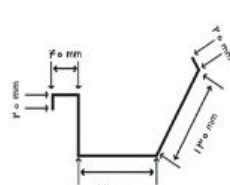

زرین فولاد شهریار

مجتمع بزرگ تولیدی_خدماتی
صنعت فولاد کشور

(سهامی خاص)

پروفیل زد

آبرو

قوطی و لوله

قابلیت سفارشی سازی ابعاد، طبق نیاز خریداران

سازه های کناف

پروفیل U

اصفهان، شهرستان لنجان، ورنامخواست
شرکت زرین فولاد شهریار
تلفن: ۰۳۱-۹۱۰۰۳۱۳۱ ایمیل: info@zainfoolad.ir
www.zarrinfoolad.ir