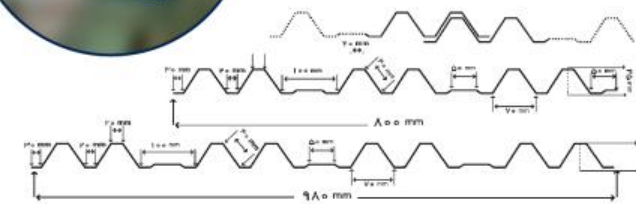

**زرین فولاد شهرپاری**

لیدر صنعت برش، خم کاری و فرم دهی ورق فولاد

دوزنقه گام 20 میلی متر

دوزنقه گام 35 میلی متر

طرح سفال ژنوا

طرح دامپا

طرح سینوسی

طرح سینوسی ریز

شادولاین سینوسی

شادولاین دوزنقه

عرشه فولادی  
(گام ۶۵ و ۷۵)