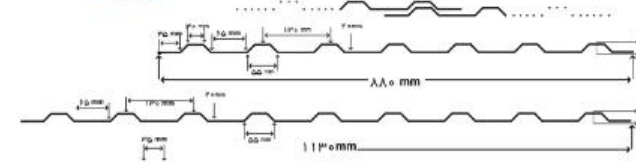

**زرین فولاد شهرپاری**

لیدر صنعت برش، خم کاری و فرم دهی ورق فولاد

دوزنقه گام 20 میلی متر

دوزنقه گام 35 میلی متر

طرح سفال ژنوا

طرح دامپا

طرح سینوسی

طرح سینوسی ریز