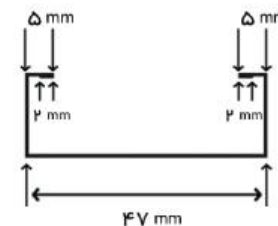

پروفیل F

اصفهان، شهرستان لنجان، ورنامخواست
شرکت زرین فولاد شهریار
تلفن: ۰۳۱-۹۱۰۰۳۱۳۱ ایمیل: info@zainfoolad.ir
www.zarrinfoolad.ir