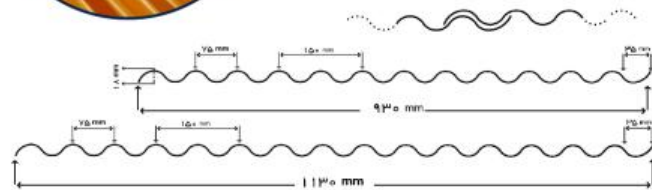

**زرین فولاد شهرپاری**

لیدر صنعت برش، خم کاری و فرم دهی ورق فولاد

دوزنقه گام 20 میلی متر

دوزنقه گام 35 میلی متر

طرح سفال ژنوا

طرح دامپا

طرح سینوسی

طرح سینوسی ریز

شادولاین سینوسی

شادولاین دوزنقه

عرشه فولادی  
(گام ۶۵ و ۷۵)